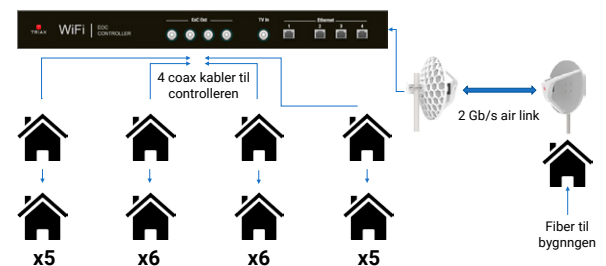

Tekniske detaljer

- Netværkssignalet transmitteres til en TRIAX EoC + WiFi-controller.
- Controlleren transmitterer IP-netværket over de eksisterende koaksialkabler i de 22 hytter på pladsen.
- Kablerne er også fremstillet af TRIAX.
- De installerede TRIAX-endepunkter i hver hytte transmitterer WiFi- og tv-signal.
- Der er lagt planer for udrulning til resten af parken i 4 yderligere etaper.