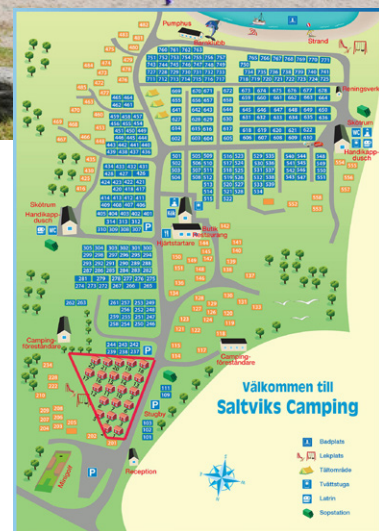

TRIAX

connecting the future

Sommer, sol og streaming

Frisk luft, klart vand og masser af skøn natur karakteriserer Saltviks Campings flotte beliggenhed i Sveriges nordlige Bohuslän-område.

Men det er ikke kun naturen og den gode beværtning på Saltviks, som gæsterne sætter pris på.

For mange gæster, specielt dem, der overnatter i længere perioder eller kommer fra nabolandene Norge og Danmark, er det lige så vigtigt at have adgang til pålidelig WiFi i høj kvalitet, så familien nemt kan komme på deres yndlingsstreamingtjenester.

Eftersom de 22 hytter ikke blev booket lige så meget som deres campingpladser, ville Saltviks Camping gerne kunne tilbyde en førsteklasses WiFi-løsning i hytterne udover de allerede eksisterende faciliteter.

TRIAX, i samarbejde med installationspartneren Electronic Equipment i Tanum, stod for at installere WiFi-løsningen i alle hytterne. Løsningen forbedrer den service, Saltviks Camping kan tilbyde deres gæster, hvilket har ført til:

- Hurtig og pålidelig WiFi, der dækker overalt i alle hytter
- At der ikke længere er afbrydelser eller udfald i signalet
- Flere gæster, der er tilfredse med tjenesten
- Større sandsynlighed for genbookninger

Kontakt

Saltviks Camping

Saltvik 1
457 95 Grebbestad, Sverige
E-mail: info@saltvikscamping.se
tlf.: +46 525 212 49

Electronic Equipment

Brehogsvägen 5
457 32 Tanumshede Strömstad, Sverige
E-mail: tanum@euronics.se
tlf.: +46 525-75 90 40

Tekniske detaljer